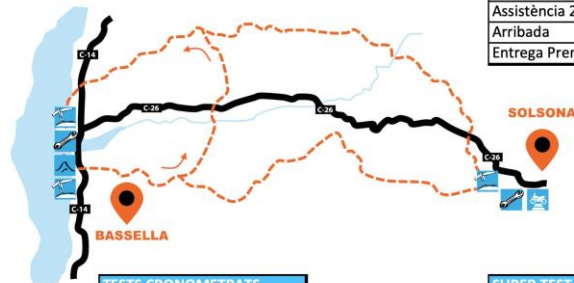

DIUMENGE 6 OCTUBRE 2019

PADDOCK / PARC TANCAT	
Sortida	08:00 a 9:30
Assistència 1	12:00 a 13:30
Assistència 2	16:00 a 17:30
Arribada	18:00 a 19:00
Entrega Premis	19:00

TESTS CRONOMETRATS	
Primera volta	10:00 a 11:30
Segona volta	12:00 a 13:30
Segona volta	14:00 a 16:30

SUPER TEST	
Primera cursa	16:00
Darrera Cursa	18:00