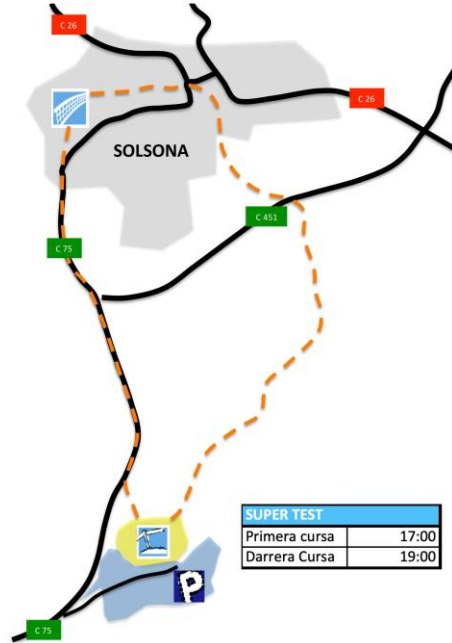

**RECORRIDO DÍA 1** (Sábado 5 de octubre) 2 vueltas (6 especiales + Super Test)  
**Super Test:** Cor de Roure - Carretera C451 PK 50 (Carretera Solsona - Biosca)

**DIVENDRES 4 OCTUBRE 2019**

PADDOCK / PARC TANCAT	
Sortida	17:00 a 18:00
Arribada	18:00 a 19:00
Entrega Premis	20:00